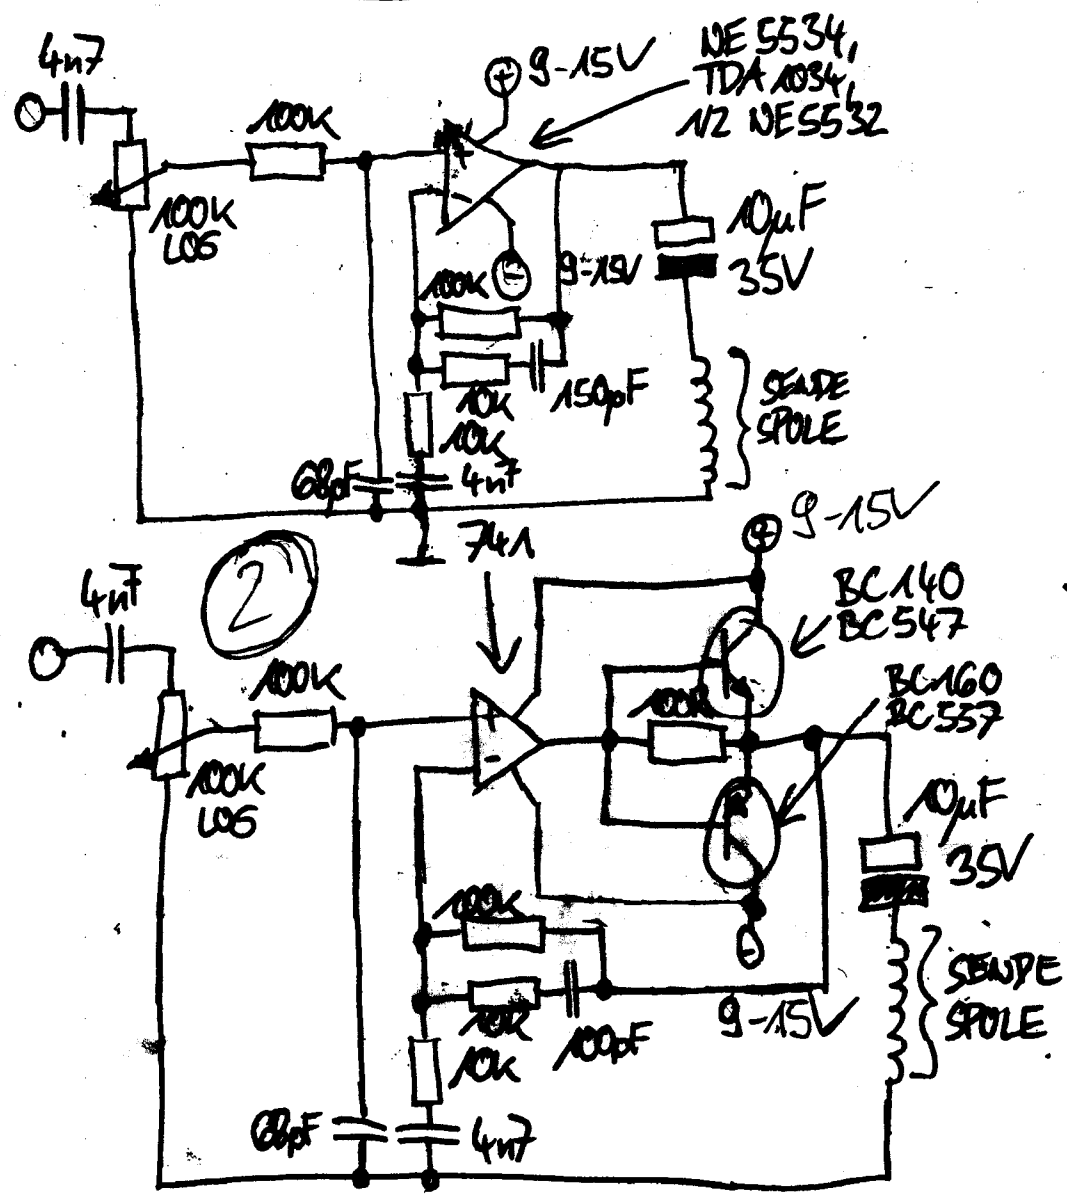

# SENDER ①

②

# EMPFÄNGER

FEDER HALL MIT HALLSPIRALE	
Dirk Lindhof	www.msc175.de
Project File : temp	
Project Date : 23.10.2003 18:23:00	
Plot Date : 23.10.2003 18:39:22	