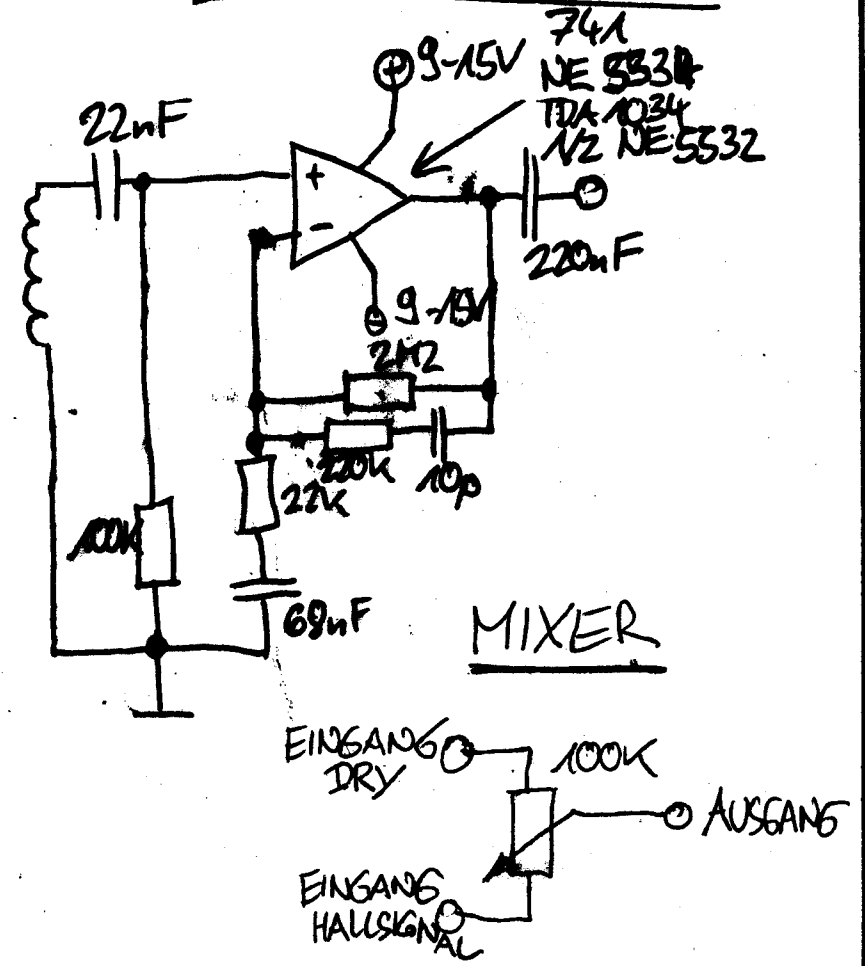

# EMPFÄNGER

FEDER HALL MIT HALLSPIRALE	
Dirk Lindhof	www.msc175.de
Project File : temp	
Project Date : 23.10.2003 18:23:00	
Plot Date : 23.10.2003 18:39:22	